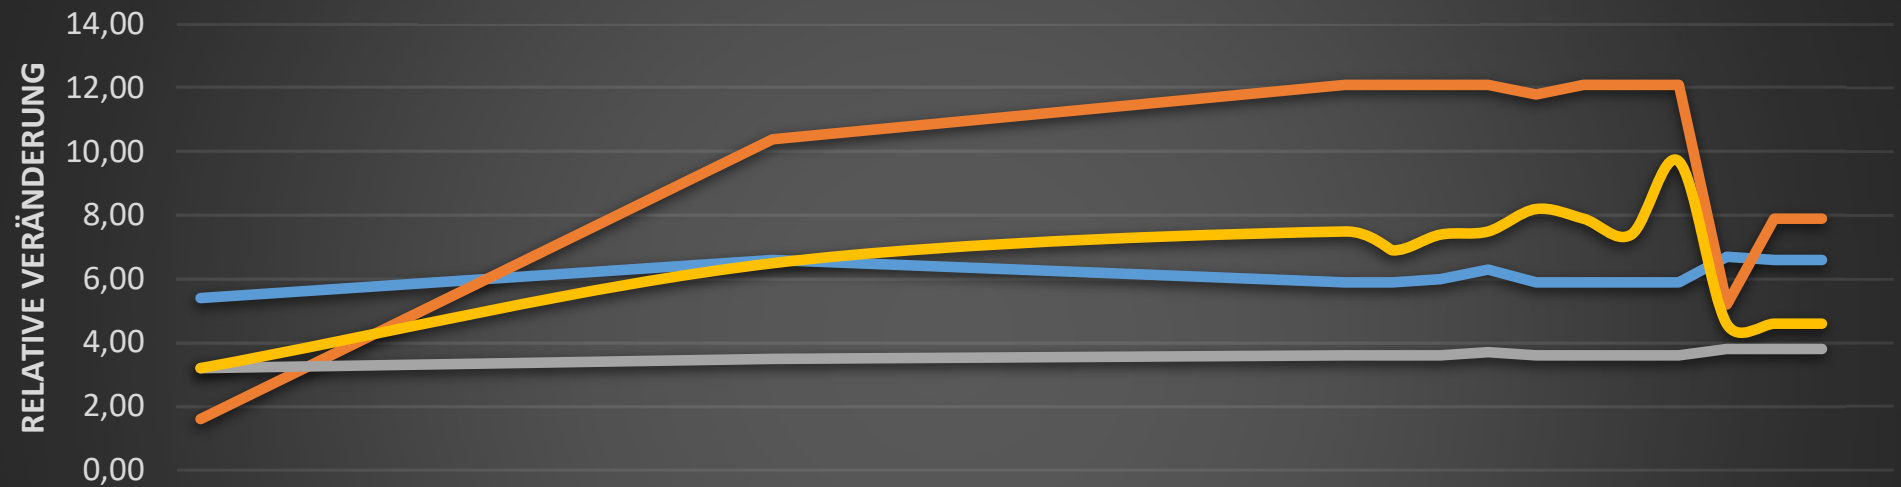

Regional aktuelle Veränderungen

	Jan 17	Jan 18	Jan 19	Feb 19	Mrz 19	Apr 19	Mai 19	Jun 19	Jul 19	Aug 19	Sep 19	Okt 19	Nov 19	Dez 19
ETW undiff.	5,40	6,60	5,90	5,90	6,00	6,30	5,90	5,90	5,90	5,90	6,70	6,60	6,60	
ETW teildiff.	1,60	10,40	12,1	12,1	12,1	12,1	11,8	12,1	12,1	12,1	5,2	7,9	7,9	
Miete undiff.	3,20	3,50	3,6	3,6	3,6	3,7	3,6	3,6	3,6	3,6	3,8	3,8	3,8	
Miete teildiff.	3,20	6,50	7,5	6,9	7,4	7,5	8,2	7,9	7,4	9,7	4,6	4,6	4,6	