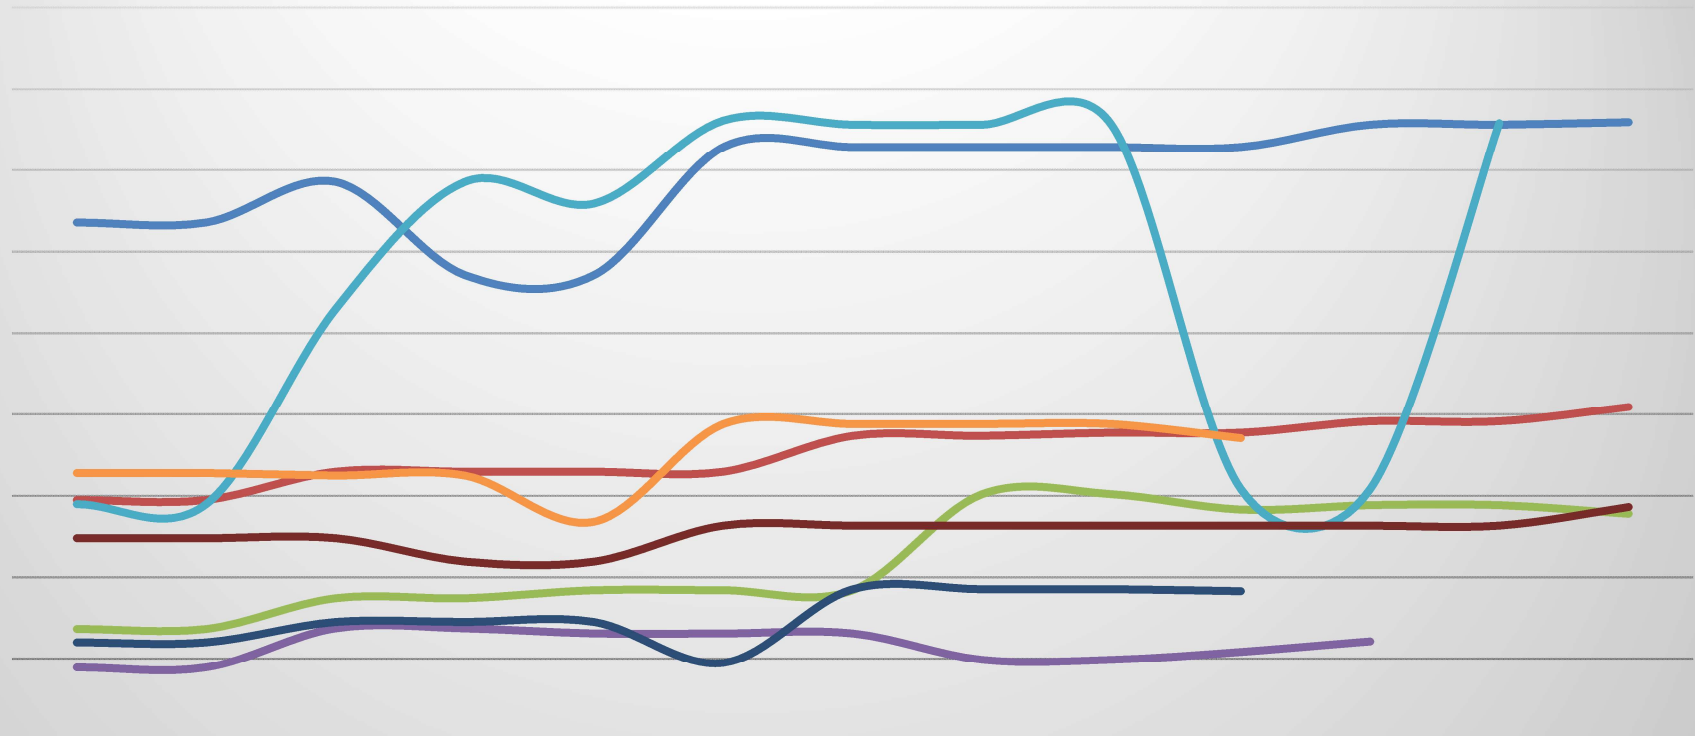

Vervielfacher Eigentumswohnungen

Vervielfacher zur Jahresmiete

	NOV 18	DEZ 18	JAN 19	FEB 19	MRZ 19	APR 19	MAI 19	JUN 19	JUL 19	AUG 19	SEP 19	OKT 19	NOV 19
Stuttgart	26,4	26,4	26,9	25,7	25,7	27,3	27,3	27,3	27,3	27,3	27,6	27,6	27,6
Böblingen	22,9	22,9	23,3	23,3	23,3	23,3	23,7	23,7	23,8	23,8	23,9	23,9	24,1
Esslingen	21,4	21,4	21,7	21,7	21,8	21,8	21,8	23,0	23,0	22,8	22,9	22,9	22,8
Göppingen	20,9	20,9	21,4	21,4	21,3	21,3	21,3	21,0	21,0	21,1	21,2		
Ludwigsburg	22,9	22,9	25,3	26,9	26,6	27,6	27,6	27,6	27,6	23,1	23,1	27,6	
Rems-Murr	23,3	23,3	23,2	23,2	22,7	23,9	23,9	23,9	23,9	23,7			
Reutlingen	21,2	21,2	21,5	21,5	21,5	20,9	21,9	21,9	21,9	21,8			
Tübingen	22,5	22,5	22,5	22,2	22,2	22,6	22,6	22,6	22,6	22,6	22,6	22,6	22,9